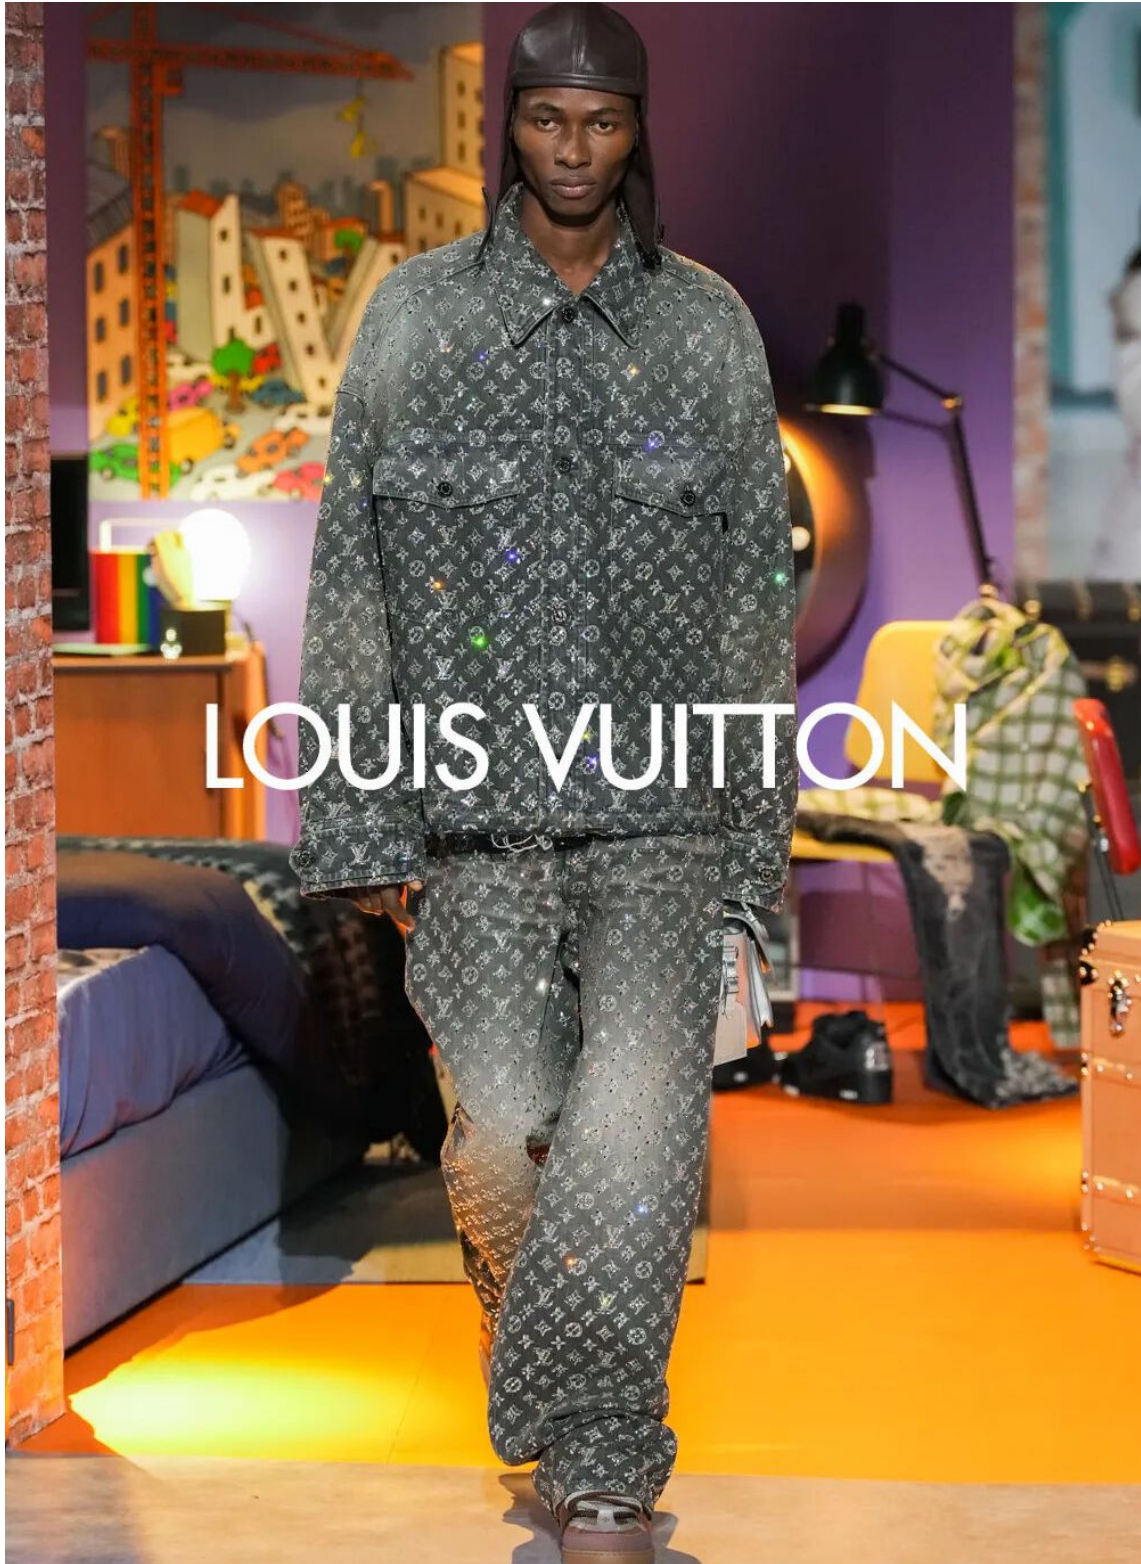

SYLVA AZAGBA

height 6'2.5 · bust 35" · waist 27.5" · hips 35.5" · suit 46
shoes size 42 EU/11 US/7.5 UK · hair black · eyes brown